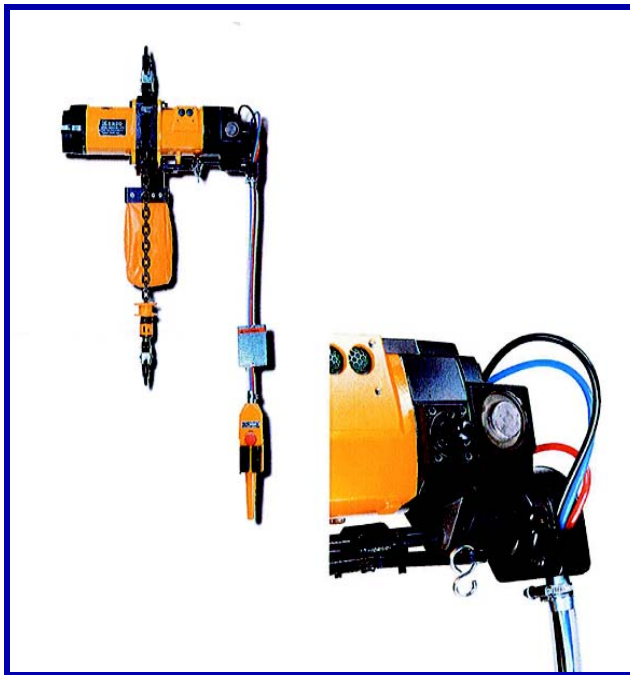

### Endo luchttakel

- Japanse topkwaliteit
- range van 250 tot 6.000kg
- met koordbediening of dmv knoppenkast
- klein en compact gebouwd
- gelijkmatige controle van traploze hijsnelheid
- eenvoudig te installeren
- vanaf type EHL-1TW standaard voorzien van overbelastingsbeveiliging
- geschikt voor temperaturen van -10 graden Celsius tot + 50 graden Celsius

Nieuw dit jaar: de ENDO luchttakel 1 en 2 ton met geïntegreerde overlastbeveiliging.

Deze nieuwe uitvoering heeft een robuust lichtgewicht aluminium huis. Net als de standaard EHL beschikt ook de versie met de ingebouwde overlastbeveiliging over een geavanceerde werking.

### Model EHL pull rope control, inclusief 3 meter hijs hoogte en kettingzak

Artikelcode	Capaciteit (t)	Hijssnelheid bij 6 bar (m/min)	Ketting Ø (mm) x aantal strengen	Bouwhoogte (mm)	Gewicht (kg)	Luchtverbruik (l/sec)	Meerprijs p.m. HH Lastketting €	Prijs per stuk €
EHL-0250TS-030-025	0.25	18,0	6,3 x 1	363	18,7	26,7	18,00	1.891,00
EHL-0500TS-030-025	0.50	10,5	6,3 x 1	363	18,7	27,5	18,00	1.946,00
EHL-0980TW-030-025	0.98	5,2	6,3 x 2	440	24,2	27,5	36,00	2.101,00
EHL-1000TW-030-025	1.0	5,2	6,3 x 2	440	24,2	27,5	36,00	2.323,00
EHL-1000TSK-030-025	1.0	5,0	7,1 x 1	477	34,6	24,2	19,20	3.560,00
EHL-2000TWK-030-025	2.0	2,5	7,1 x 2	536	42,6	25,3	38,40	3.621,00
EHL-2500TS-030-025	2.5	3,2	11,2 x 1	582	75,0	52,4	33,50	5.081,00
EHL-3000TS-030-025	3.0	3,0	12,5 x 1	582	75,0	52,4	50,80	5.136,00
EHL-5000TW-030-025	5.0	1,6	11,2 x 2	768	96,0	52,4	67,00	5.429,00
EHL-6000TW-030-025	6.0	1,5	12,5 x 2	768	96,0	52,4	100,60	5.540,00